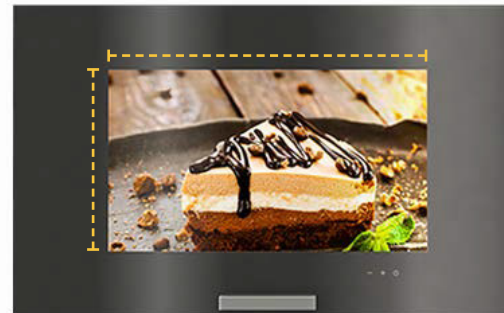

Seleccionar Tamaño del TV

Para el CabiTV CT-200 hay varios tamaños de TV disponibles. Puede elegir entre 15,6", 18,5", 22", 28" y 32" para el CabiTV CT-200 de armario de cocina. El CabiTV CT-100 viene de serie con un tamaño de TV de 22".