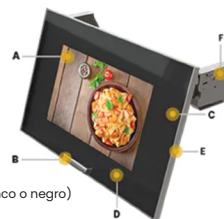

G Entradas del TV:
3x HDMI
Alimentación (12 voltios)
Salida del TV:
Audio

H Moldura lateral personalizable (acero inoxidable cepillado, blanco o negro)

I Tiras de soporte para TV

J Altavoces de acero inoxidable

K Posición de montaje

L Android Box y DVBT Box

M Soporte de armario