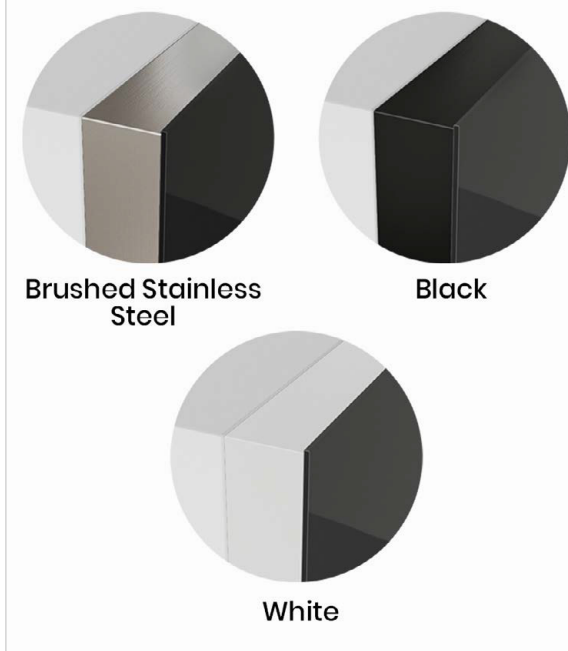

Seleccionar Tamaño del TV

Para el CabiTV CT-200 hay varios tamaños de TV disponibles. Puede elegir entre 15,6", 18,5", 22", 28" y 32" para el CabiTV CT-200 de armario de cocina. El CabiTV CT-100 viene de serie con un tamaño de TV de 22".