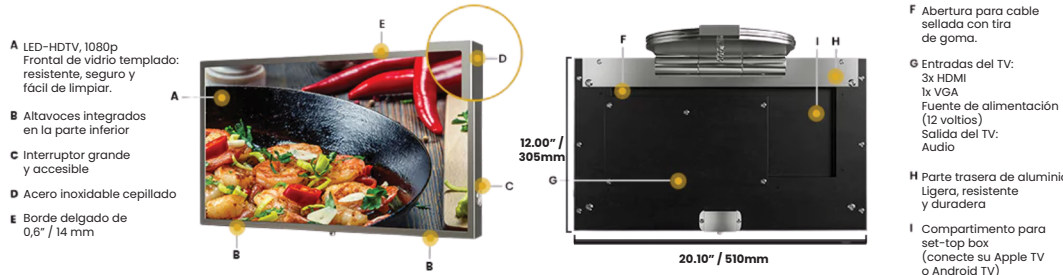

CABITV CT-100 TV DE COCINA

Con el soporte giratorio e inclinable, siempre encontrará el ángulo de visión perfecto para disfrutar al máximo de su CabiTV. El CT-100 cuenta con un soporte especialmente diseñado que, cuando el TV está plegado, deja solo 1,3" de espacio entre el TV y el armario. Fabricado en elegante acero inoxidable cepillado y con su marco delgado, el CabiTV CT-100 ofrece un diseño atemporal que se adapta a cualquier cocina.

CARACTERÍSTICAS

Acero inoxidable

Función giratoria e inclinable

TV de gran tamaño

Android TV

Pantalla táctil

12 voltios seguros

ESPECIFICACIONES

Especificaciones del producto CabiTV CT-100

Dimensiones generales	12" x 20" / 297mm x 506mm
Tamaño de pantalla en diagonal	22"
Tamaño de pantalla visible	18" x 10" / 475mm x 270mm
Resolución	1080p
Entradas	3 x HDMI, Audio, Power, USB
Salida	Audio
Peso	20lbs / 9kg
Requisitos de energía	12 V DC, 6 A Fuente de alimentación universal incluida.
Smart TV	Sistema Android TV, WiFi, pantalla táctil

PIEZAS