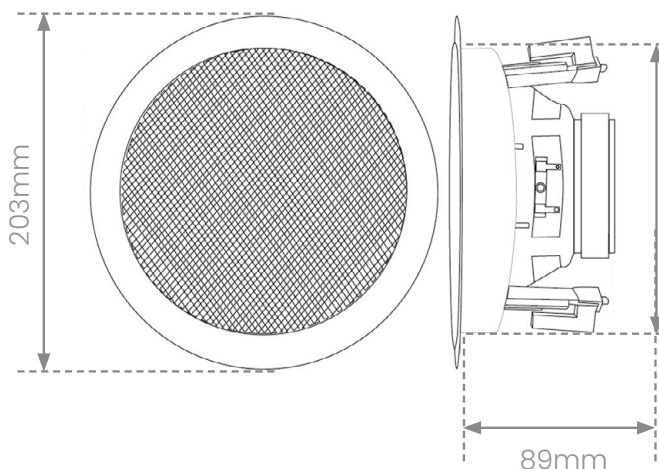

Tamaños

Detalles