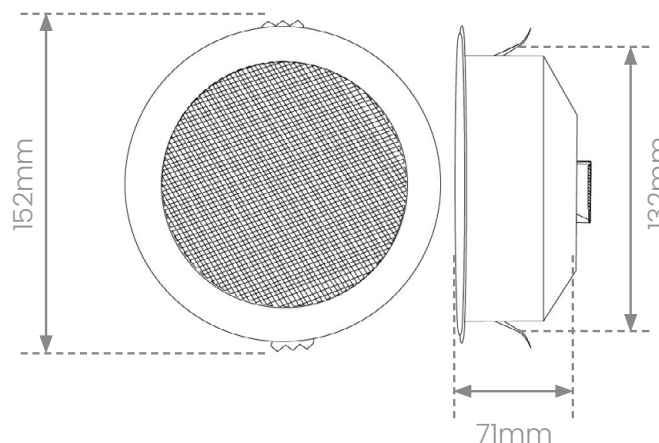

### DETAILS

---

- CabiTV incluye un cable de extensión de 20"/5 metros.
- Disponible en blanco y negro.

## ALTAVOZ EMPOTRADO SW50-6"

Tamaños

Detalles

- Altavoces empotrados resistentes a la humedad
- Excelente calidad de audio
- Adecuados para baños, exteriores y barcos
- Adecuados para baños pequeños y medianos
- También pueden utilizarse con otros TVs y sistemas de audio
- Disponibles de serie en set de 2