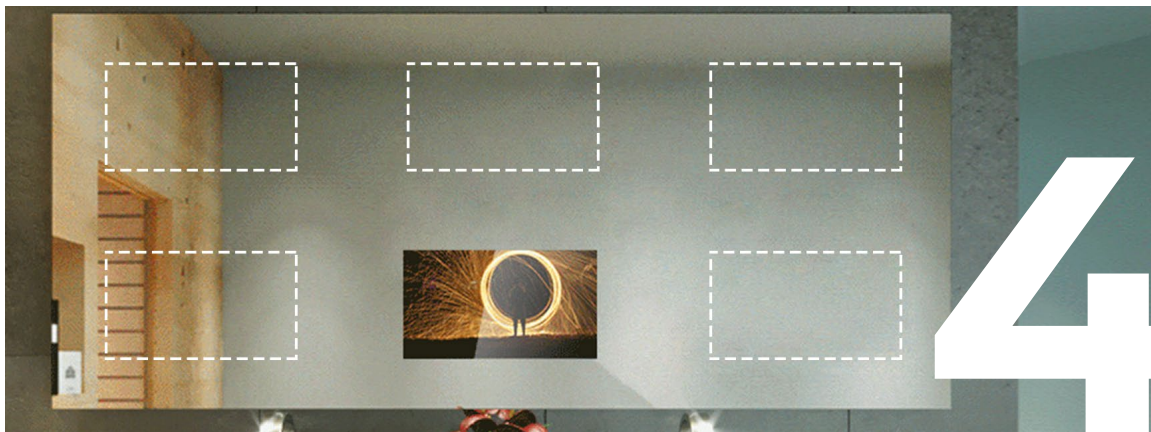

Tamaños de TV MirrorVue

Elija su televisor Mirrorvue entre nuestra amplia gama de tamaños disponibles.

Tamaños de TV disponibles:

- 15.6" (720p)
- 22" (Full HD)
- 28" (4K)
- 32" (4K)
- 40" (4K)
- 50" (4K)
- 55" (4K OLED)
- 60" (4K)
- 65" (4K OLED)
- 75" (4K)
- 85" (4K)
- 100" (4K)

Localizar La TV En Cualquier Lugar

Las opciones de personalización de MirrorVue te permiten tomar el control. Puedes instalar tu televisor en el lugar que quieras y añadir varios televisores en un mismo espejo. Las posibilidades son infinitas.