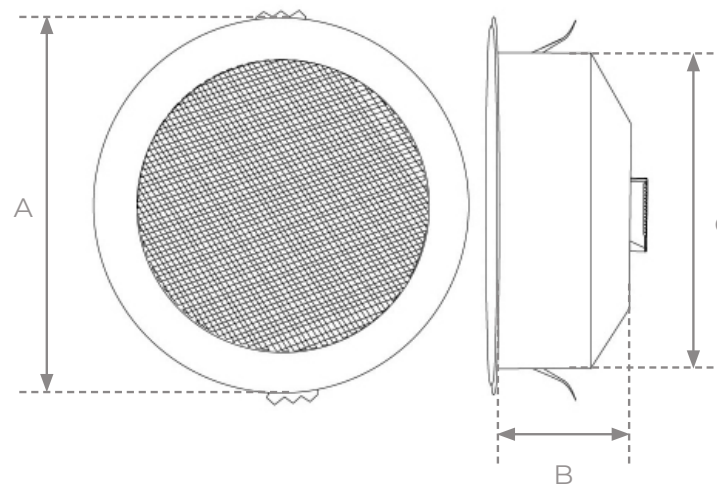

TAMAÑOS DE TV DISPONIBLES

15.6" (Tamaño de la diagonal, 720p)
22" (Tamaño de la diagonal, Full HD)
28" (Tamaño de la diagonal, 4K Ultra HD)
32" (Tamaño de la diagonal, 4K Ultra HD)

CAJA ANDROID

DETALLES

- MirrorVue viene opcionalmente con un Android TV Box 4K Ultra HD.

EVERVUE REMOTE

DETALLES

- Control de reemplazo. No es resistente al agua. Sólo funciona con los televisores Evervue

SW50-6" Altavoces Empotrados

DETALLES

- Altavoces empotrados y resistentes a la humedad
- Excelente calidad de audio
- Adecuado para el baño, el exterior, los barcos
- Adecuado para baños pequeños y medianos
- También se puede utilizar para otros televisores y sistemas de audio
- Viene de serie en un juego de 2

Especificaciones

A	6.0" / 15.2 cm
B	2.8" / 7.1 cm
C	5.2" / 13.2 cm

SW80-8" ALTAVOCES EMPOTRADOS

DETALLES

- Altavoz empotrado y resistente a la humedad.
- Excelente calidad de audio
- Adecuado para el baño, el exterior, los barcos
- Conéctese directamente a su televisor de baño Ocea, Mirrorvue, etc.
- También se puede utilizar para otros televisores y sistemas de audio.
- Adecuado para baños pequeños y medianos
- Viene de serie en un juego de 2.