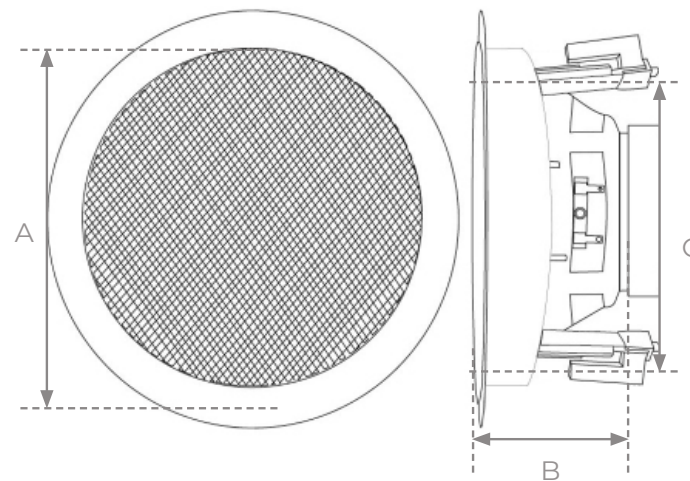

Especificaciones

A	8.0" / 20.3 cm
B	3.5" / 8.9 cm