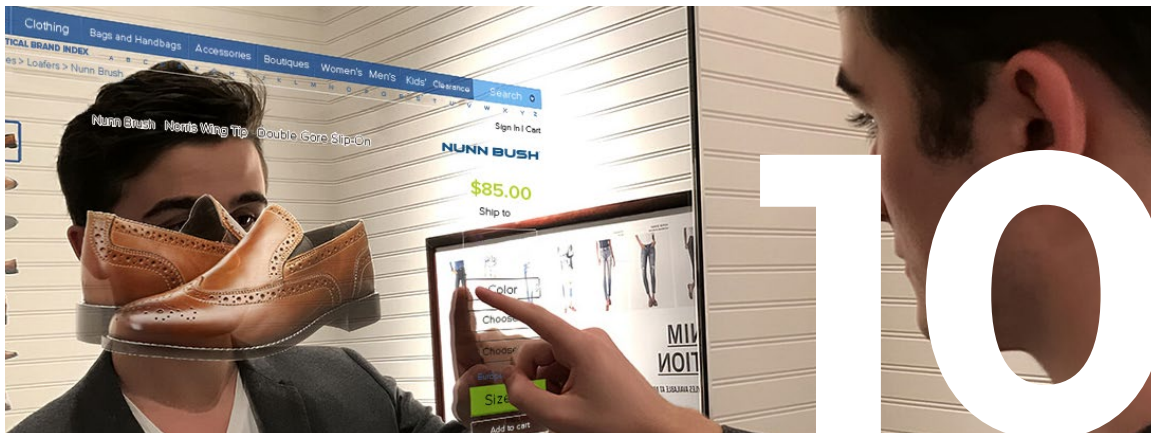

Smart Touch

Controlar su espejo es ahora aún más fácil. Cada MirrorVue viene con la opción de añadir un sistema de pantalla táctil de la más alta calidad. Los clientes pueden navegar por las páginas web de las tiendas e incluso hacer pedidos. Usted puede navegar y ponerse al día con las noticias recientes y las redes sociales y hacer la presentación perfecta en el trabajo. Como puede ver, las posibilidades son infinitas.