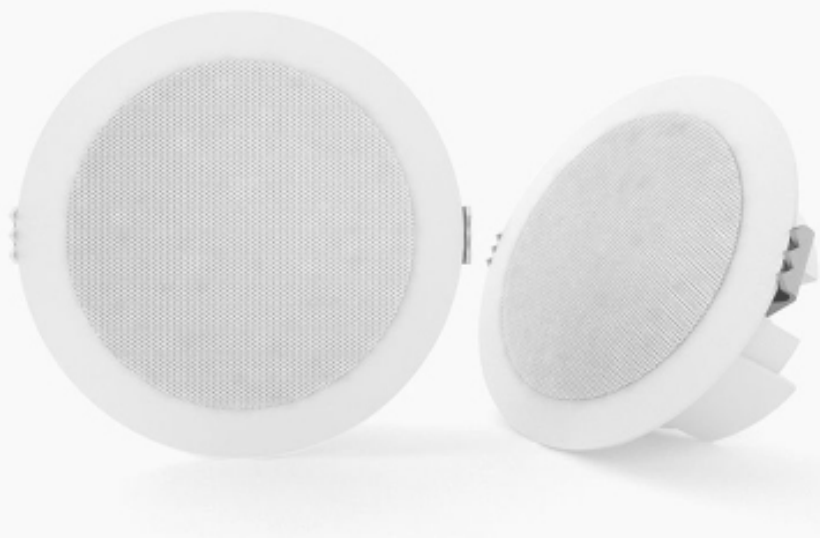

SW50-6" Altavoces Empotrados

DETALLES

- Altavoces empotrados y resistentes a la humedad
- Excelente calidad de audio
- Adecuado para el baño, el exterior, los barcos
- Adecuado para baños pequeños y medianos
- También se puede utilizar para otros televisores y sistemas de audio
- Viene de serie en un juego de 2

Especificaciones

A	6.0" / 15.2 cm
B	2.8" / 7.1 cm
C	5.2" / 13.2 cm