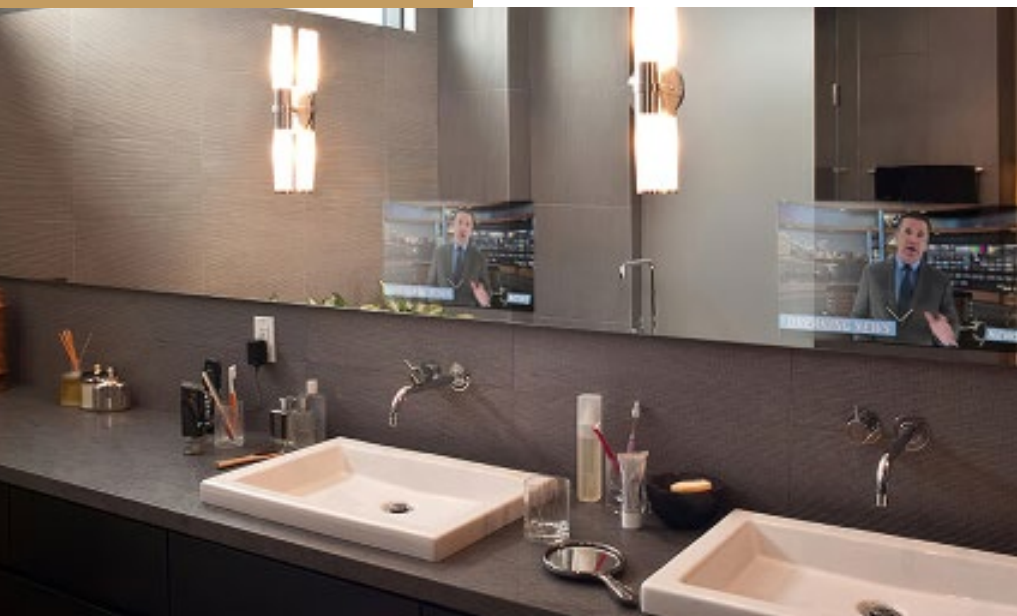

MIRRORVUE MIRROR TV

MirrorVue destaca por su tecnología de TV espejo de primera calidad. Viene con un sinfín de posibilidades; MirrorVue está hecho a medida y ofrece muchas opciones de personalización que hacen una TV espejo elegante y funcional. Puede diseñarlo, personalizarlo y disfrutar de una TV espejo nítida y clara. Elija el tamaño de la pantalla del televisor, el tipo de cristal del espejo, los marcos, las opciones de montaje y mucho más.